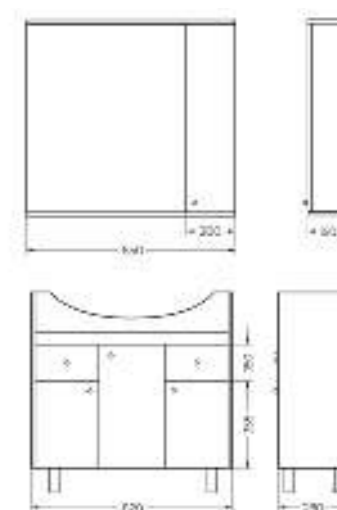

**Мебельный комплект
BEST 85**

Зеркало Ш 850 Г 160 В 800 мм / Вес нетто: 26 кг
Артикул: BSTSLMR85199W1

Тумба Ш 820 Г 280 В 820 мм / Вес нетто: 29 кг
Артикул: BSTSLCW851911F1