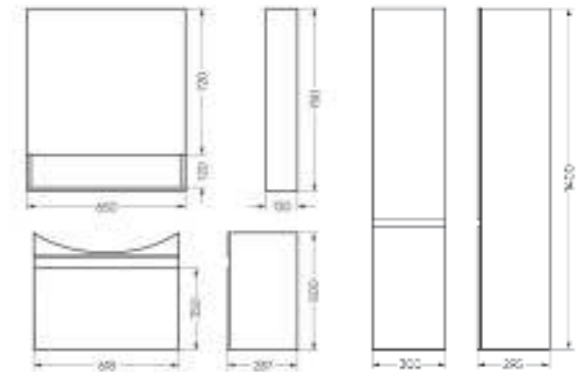

Подходит для умывальников:
Best 65