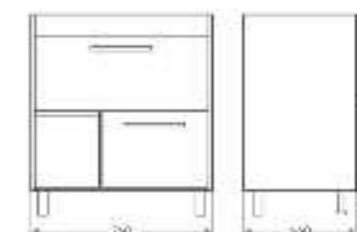

Зеркало
75 с полкой
Тумба напольная под умывальник
Quadro 75 нельсон

Зеркало Ш 750 Г 100 В 750 мм / Вес нетто: 3 кг
Артикул: QDRSLMR75208F1

Тумба Ш 740 Г 460 В 820 мм / Вес нетто: 34 кг
Артикул: QDRSLCW75202F1

Подходит для умывальников:
Quadro 75