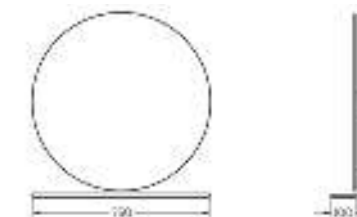

Зеркало
75 с полкой
Тумба напольная под умывальник
Quadro 75 нельсон

Зеркало Ш 750 Г 100 В 750 мм / Вес нетто: 3 кг
Артикул: QDRSLMR75208F1

Тумба Ш 740 Г 460 В 820 мм / Вес нетто: 34 кг
Артикул: QDRSLCW75202F1

Подходит для умывальников:
Quadro 75