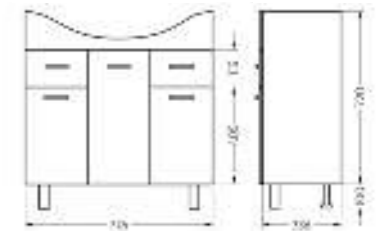

Подходит для умывальников:
 Classic 90

**Зеркало
Newline70**

Ш 710 Г 143 В 700 мм / Вес нетто: 22 кг
 Артикул: ZNLN60

**Тумба для умывальника
CLASSIC 80**

Ш 776 Г 336 В 820 мм / Вес нетто: 31 кг
 Артикул: CLSSLCW800110F1