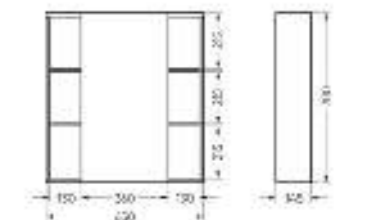

Подходит для умывальников:
Best 65