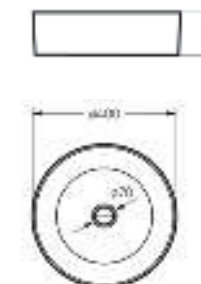

Артикул: WB.CT/Best/40-N.Slim/WHT.G

на столешницу

на тумбу
для накладных
умывальников