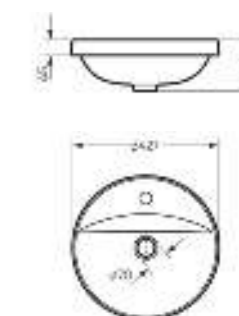

**Накладной умывальник
ART SLIM**

Ш 400 Г 400 В 147 мм / Вес брутто 8.23 кг

Артикул: WB.CT/Art/40-N.Slim/WHT.G

**Накладной умывальник
ART CUT**

Ш 400 Г 400 В 159 мм / Вес брутто 7.43 кг

Артикул: WB.CT/Art/40-N.Cut/WHT.G

**Врезной умывальник
ART INSIDE**

Ш 427 Г 427 В 150 мм / Вес брутто 6.88 кг

Артикул: WB.IN/Art/43-C/WHT.G