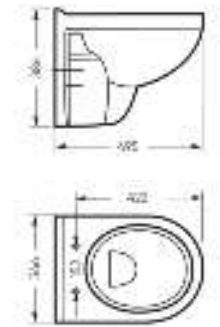

**Унитаз-компакт
BEST**

Ш 345 Г 620 В 775 мм / Вес брутто 37.10 кг

Возможные варианты цвета крышки бачка и сиденья под заказ

Артикул: WC.CC/Best/2-DM/WHT.G

**Унитаз подвесной
BEST**

Ш 346 Г 495 В 386 мм / Вес брутто 16.97 кг

Межосевое расстояние для монтажа на систему инсталляции – 230 мм

Артикул: WC.WH/Best/DM/WHT.G

**Умывальник
BEST**

Умывальник Ш 555 Г 445 В 175 мм / Вес брутто 14.81 кг
Полупьедестал Ш 195 Г 310 В 325 мм / Вес брутто 7.78 кг