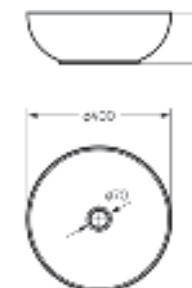

**Накладной умывальник
ART SLIM**

Ш 400 Г 400 В 147 мм / Вес брутто 8.23 кг

Артикул: WB.CT/Art/40-N.Slim/WHT.G

**Накладной умывальник
ART CUT**

Ш 400 Г 400 В 159 мм / Вес брутто 7.43 кг

Артикул: WB.CT/Art/40-N.Cut/WHT.G

**Врезной умывальник
ART INSIDE**

Ш 427 Г 427 В 150 мм / Вес брутто 6.88 кг

Артикул: WB.IN/Art/43-C/WHT.G