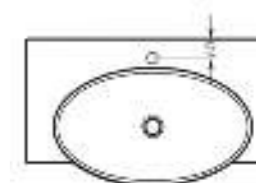

Накладной умывальник INFINITY 60

Ш 598 Г 367 В 122 мм / Вес брутто 11.53 кг

Возможные варианты цвета под заказ.
Матовая глазурь.

Артикул: WB.CT/Infinity/60-N/WHT.G

на тумбу

на столешницу

Мебельный умывальник INFINITY 65

Ш 656 Г 445 В 142 мм / Вес брутто 16.80 кг

Артикул: WB.FN/Infinity/65-C/WHT.G

на кронштейны

на тумбу

Мебельный умывальник INFINITY 76

Ш 760 Г 450 В 112 мм / Вес брутто 18.43 кг

Артикул: WB.FN/Infinity/76-C/WHT.G

на кронштейны

на тумбу