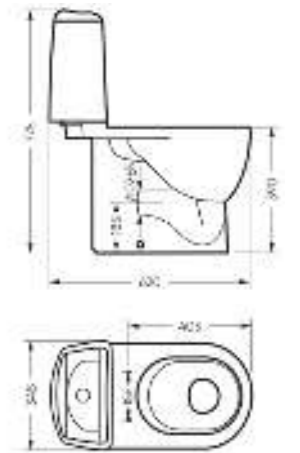

**Унитаз-компакт
BEST**

Ш 345 Г 620 В 775 мм / Вес брутто 37.10 кг

Возможные варианты цвета крышки бачка и сиденья под заказ

Артикул: WC.CC/Best/2-DM/WHT.G

**Унитаз подвесной
BEST**

Ш 346 Г 495 В 386 мм / Вес брутто 16.97 кг

Межосевое расстояние для монтажа на систему инсталляции – 230 мм

Артикул: WC.WH/Best/DM/WHT.G

**Умывальник
BEST**

Умывальник Ш 555 Г 445 В 175 мм / Вес брутто 14.81 кг
Полупьедестал Ш 195 Г 310 В 325 мм / Вес брутто 7.78 кг

Возможные варианты цвета полупьедестала под заказ

Артикул на умывальник: WB.PD/Best/55-C/WHT.G

Артикул на полупьедестал белый: PD.WH/Best/N/WHT.G