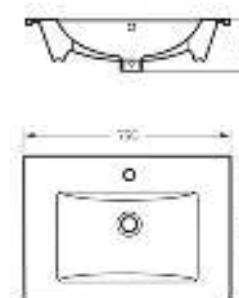

Мебельный умывальник
QUADRO 75

Ш 750 Г 462 В 193 мм / Вес брутто 22.47 кг

Артикул: WB.FN/Quadro/75-C/WHT.G

на тумбу

Мебельный умывальник
QUADRO 90

Ш 900 Г 475 В 189 мм / Вес брутто 19.53 кг

Артикул: WB.FN/Quadro/90-C/WHT.G