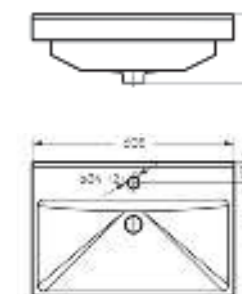

Мебельный умывальник
FEST 40

Ш 240 Г 400 В 102 мм / Вес брутто 5,53 кг

Артикул: WB.FN/Fest/40-C/WHT.G

на тумбу

Мебельный умывальник
FEST 60

Ш 605 Г 403 В 219 мм / Вес брутто 18,87 кг

Артикул: WB.FN/Fest/60-C/WHT.G