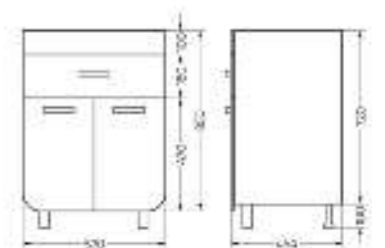

Подходит для умывальников:
Quadro 60

**Мебельный комплект
BEST 65-30 Бетон**

Зеркало Ш 650 Г 145 В 700 мм / Вес нетто: 22 кг
Артикул: BSTSLMR65239W1

Тумба Ш 615 Г 285 В 820 мм / Вес нетто: 23 кг
Артикул: BSTSLCW65239F1