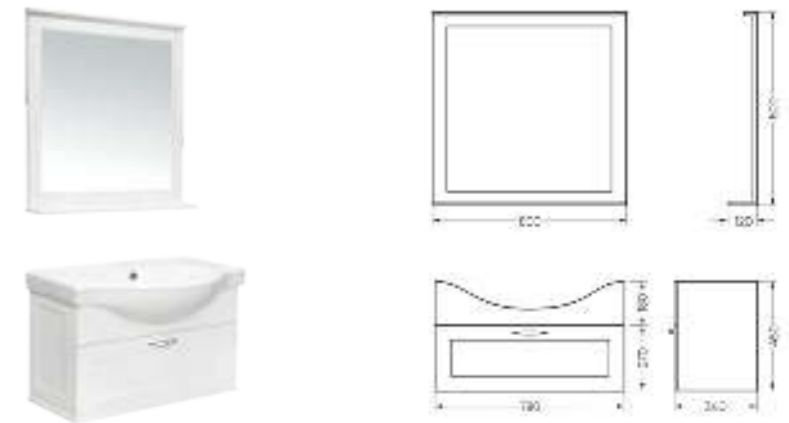

**Мебельный комплект
CLASSIC 80**

Зеркало Ш 800 Г 120 В 800 мм / Вес нетто: 15 кг
 Артикул: CLSSLMR80018W1

Тумба Ш 780 Г 340 В 450 мм / Вес нетто: 23 кг
 Артикул: CLSSLCW80011W1

Подходит для умывальников:
 Classic 80