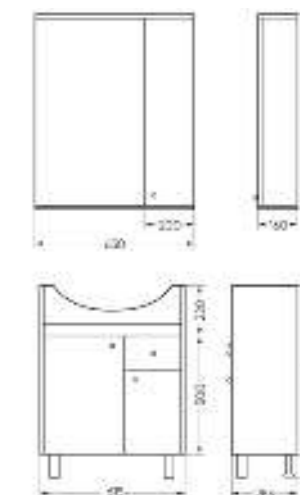

**Мебельный комплект
BEST 65**

Зеркало Ш 650 Г 160 В 800 мм / Вес нетто: 19 кг
Артикул: BSTSLMR65199W1

Тумба Ш 615 Г 285 В 820 мм / Вес нетто: 22 кг
Артикул: BSTSLCW651912F1