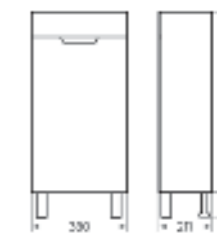

Подходит для умывальников:
Fest 40