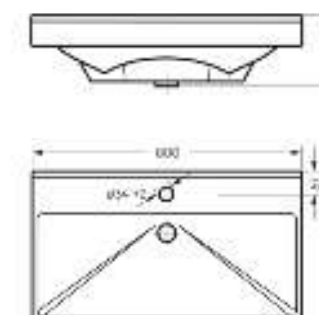

Мебельный умывальник
FEST 80

Ш 800 Г 450 В 220 мм / Вес брутто 25,75 кг

Артикул: WB.FN/Fest/80-C/WHT.G

на тумбу