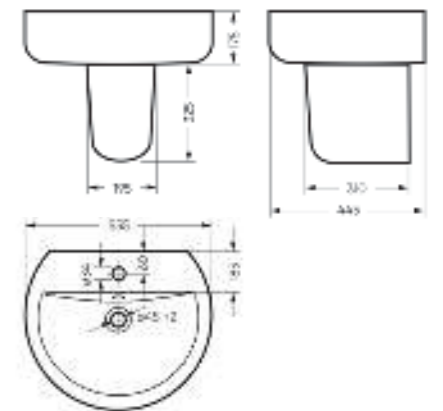

**Умывальник
BEST**

Умывальник Ш 555 Г 445 В 175 мм / Вес брутто 14.81 кг
Полупьедестал Ш 195 Г 310 В 325 мм / Вес брутто 7.78 кг

Возможные варианты цвета полупьедестала под заказ

Артикул на умывальник: WB.PD/Best/55-C/WHT.G

Артикул на полупьедестал белый: PD.WH/Best/N/WHT.G