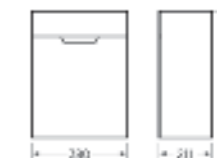

Тумба для умывальника напольная **FEST 40**

Ш 380 Г 211 В 820 мм / Вес нетто: 13 кг
Артикул: FSTSLCW400110F1

Подходит для умывальников:
Fest 40

Тумба для умывальника подвесная **FEST 40**

Ш 380 Г 211 В 500 мм / Вес нетто: 10 кг
Артикул: FSTSLCW400110W1