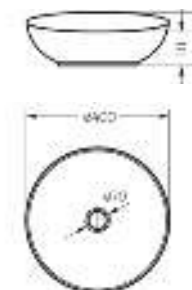

**Накладной умывальник
ART CUT**

Ш 400 Г 400 В 159 мм / Вес брутто 7.43 кг

Артикул: WB.CT/Art/40-N.Cut/WHT.G

Накладной умывальник Art Cut | Тумба подвесная Home Line 45