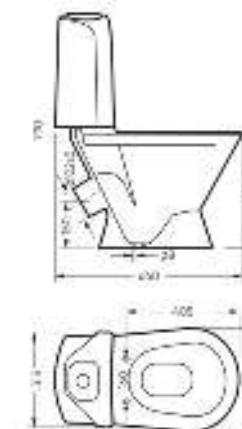

Мебельный умывальник Classic 90 | Тумба подвесная Classic 90

Унитаз-компакт
CLASSIC

Ш 350 Г 640 В 790 мм / Вес брутто 30.38 кг

Артикул Classic Basic: WC.CC/Classic/2-TM/WHT.G

Артикул Classic Comfort: WC.CC/Classic/2-DM/WHT.G